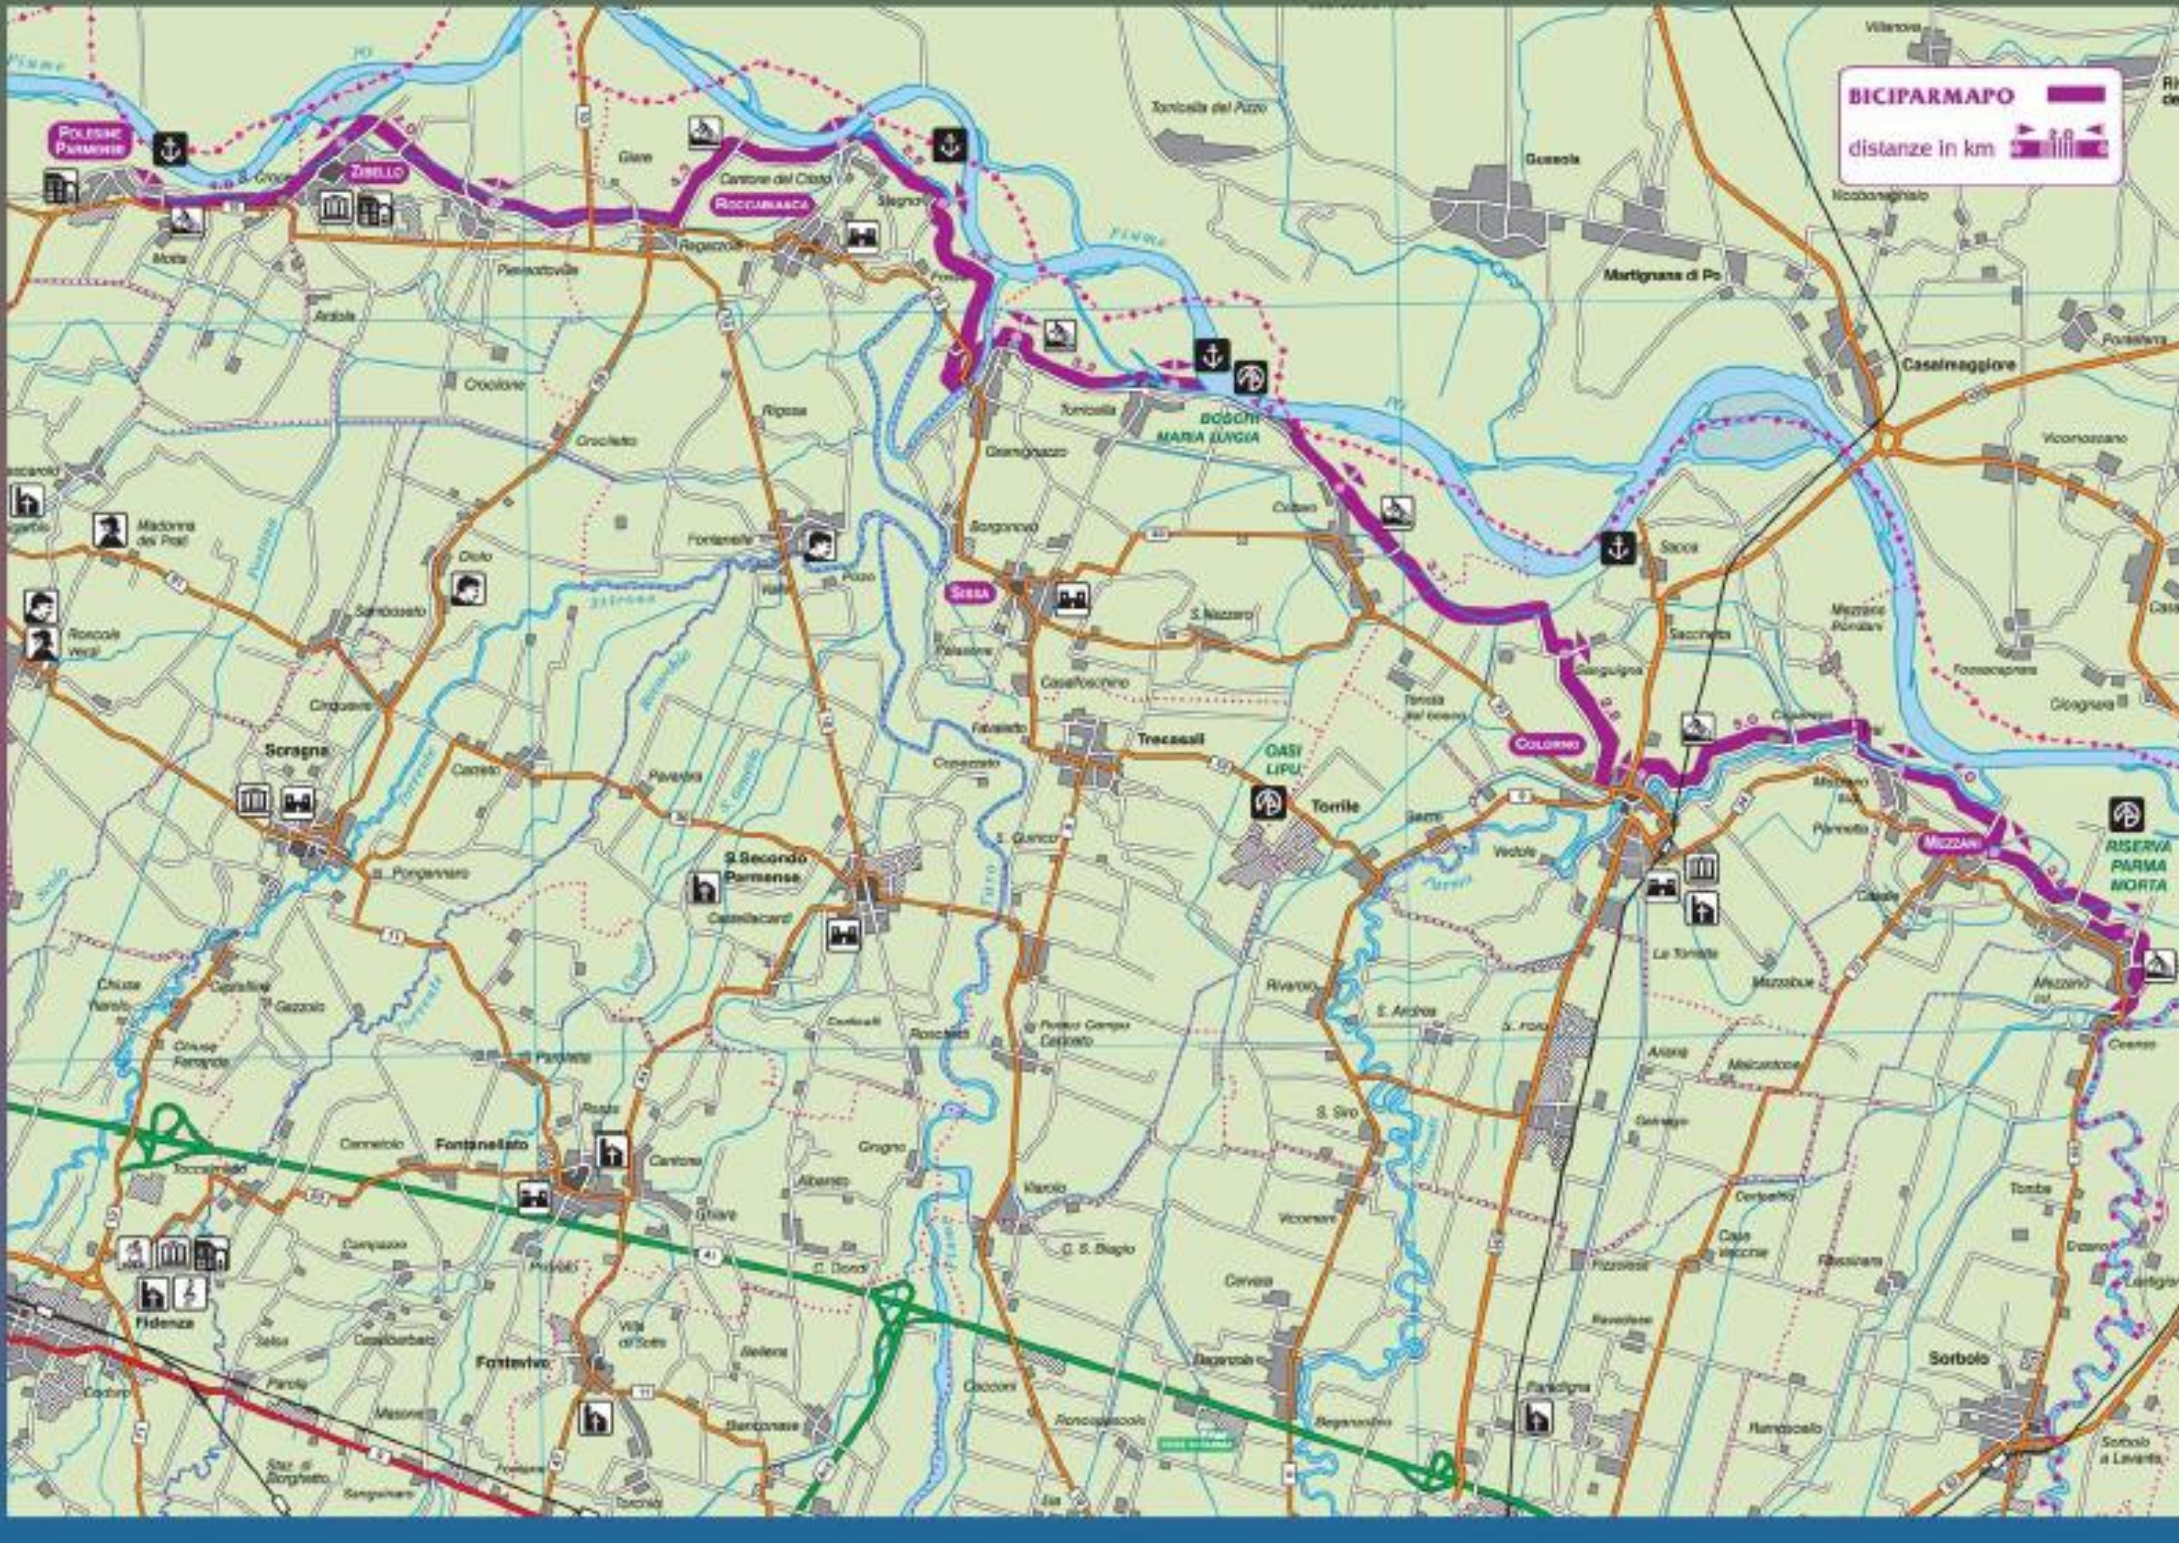

**BICIPARMAPO**  
distanze in km

POLSINE PARMENSE

ZIBOLLO

ROCCAMASCA

BOSCHI MARIA ELISABETTA

COLONNO

MUZZANO

RISERVA PARMA MORTA